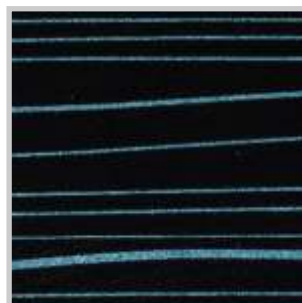

3050 600 5

stromboly\_7354

\_0302

\_712

\_2722

2235

\_4059

Travertin grey\_8344

\_017

Canyon gloss\_7011

Travertin\_brown\_8343

\_5003

- \_4067

\_800

\_0403

\_0190

\_3504

\_389

\_1050

Madura garne\_4921

\_612

\_3498

\_4054