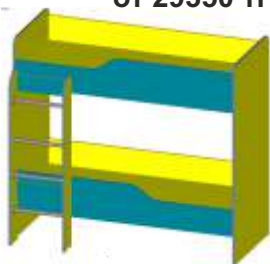

КРОВАТЬ ДЕТСКАЯ

от 29350 тг

Кр-Вм140X125-1

ШИРИНА	ВЫСОТА	ГЛУБИНА
1400 мм	1260 мм	600 мм

КРОВАТЬ ДЕТСКАЯ

от 47050 тг

Кр-Вм199X170-1

ШИРИНА	ВЫСОТА	ГЛУБИНА
1990 мм	1700 мм	855 мм