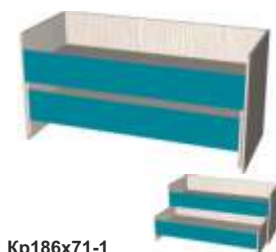

КРОВАТЬ ДЕТСКАЯ

Кр186x71-1

ДЛИНА	ВЫСОТА	ГЛУБИНА
1400 мм	690 мм	600 мм