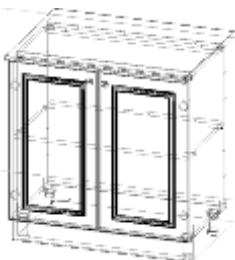

Ширина: 600 мм  
Высота: 850 мм  
(со столешней)  
Глубина: 460 мм  
Кухонная шкаф-тумба  
оборудована  
накладной  
нержавеющей  
мойкой.

**ШКАФ - ТУМБА**

**18 900 тг**

met.ШТ60m-1

Ширина: 600 мм  
Высота: 850 мм  
(со столешней)  
Глубина: 460 мм  
Кухонная шкаф-тумба  
предназначена  
для установки  
врезной мойки  
шириной до 540 мм.

**ШКАФ - ТУМБА**

**20 800 тг**

met.ШТ80Do2

Ширина: 800 мм  
Высота: 850 мм  
(со столешней)  
Глубина: 460 мм  
Кухонный стол  
с рабочей  
поверхностью  
и отделениями  
для хранения.

**ШКАФ - ТУМБА**

**16 700 тг**

мет. ШТ80m

Ширина: 800 мм  
Высота: 850 мм  
Глубина: 460 мм  
Кухонная  
шкаф-тумба  
с накладной  
нержавеющей  
мойкой.