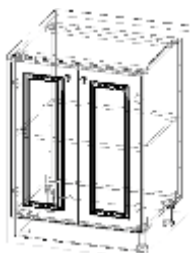

## ШКАФ - ТУМБА

12 800 тг

met.ШТ40Dr4RI

Ширина: 400 мм  
Высота: 850 мм  
(со столешней)  
Глубина: 460 мм  
Кухонный шкаф-стол  
с рабочей  
поверхностью для  
приготовления пищи  
и четырьмя ящиками.

ШКАФ - ТУМБА

13 600 тг

met.ШТ40DrRIDo

Ширина: 400 мм  
Высота: 850 мм  
(со столешней)  
Глубина: 460 мм  
Кухонный шкаф-стол  
с рабочей  
поверхностью для  
приготовления пищи,  
выдвижным ящиком  
и отделениями.

ШКАФ - ТУМБА

10 600 тг

met.ШТ60Do2

Ширина: 600 мм  
Высота: 850 мм  
Глубина: 460 мм  
Кухонный шкаф-стол  
с рабочей  
поверхностью для  
приготовления пищи,  
четырьмя  
выдвижными  
ящиками.

ШКАФ - ТУМБА

13 100 тг

met.ШТ60m

Ширина: 600 мм  
Высота: 850 мм  
(со столешней)  
Глубина: 460 мм  
Кухонная шкаф-тумба  
оборудована  
накладной  
нержавеющей  
мойкой.

**ШКАФ - ТУМБА**

**18 900 тг**

met.ШТ60m-1

Ширина: 600 мм  
Высота: 850 мм  
(со столешней)  
Глубина: 460 мм  
Кухонная шкаф-тумба  
предназначена  
для установки  
врезной мойки  
шириной до 540 мм.