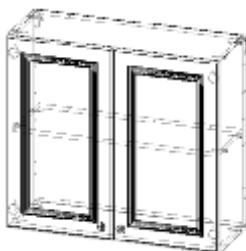

**ШКАФ НАВЕСНОЙ**

**9 300 тг**

met.ШН60Do2ps

Ширина: 600 мм  
Высота: 600 мм  
Глубина: 270 мм  
Кухонный настенный шкаф оборудован полотенцесушителем.

**ШКАФ НАВЕСНОЙ**

**10 600 тг**

met.ШН80Do2

Ширина: 800 мм  
Высота: 600 мм  
Глубина: 270 мм  
Кухонный настенный шкаф с отделениями для хранения предметов кухонного и хозяйственного обихода.

**ШКАФ НАВЕСНОЙ**

**11 900 тг**

met. ШН80Do2ps

Ширина: 600 мм  
Высота: 600 мм  
Глубина: 270 мм  
Кухонный настенный шкаф оборудован полотенцесушителем.