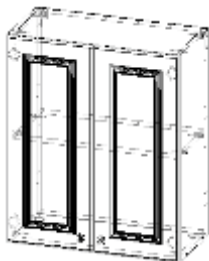

Ширина: 600 мм  
Высота: 300 мм  
Глубина: 270 мм  
Кухонный  
настенный шкаф  
оборудован  
посудосушителем.

**ШКАФ НАВЕСНОЙ****6 100 тг**

met.ШН60Do2

Ширина: 600 мм  
Высота: 600 мм  
Глубина: 270 мм

Кухонный настенный шкаф с отделениями для хранения предметов кухонного и хозяйственного обихода.

**ШКАФ НАВЕСНОЙ**

**9 300 тг**

met.ШН60Do2ps

Ширина: 600 мм  
Высота: 600 мм  
Глубина: 270 мм  
Кухонный настенный шкаф оборудован полотенцесушителем.

**ШКАФ НАВЕСНОЙ**

**10 600 тг**

met.ШН80Do2

Ширина: 800 мм  
Высота: 600 мм  
Глубина: 270 мм  
Кухонный настенный шкаф с отделениями для хранения предметов кухонного и хозяйственного обихода.

**ШКАФ НАВЕСНОЙ**

**11 900 тг**

met. ШН80Do2ps

Ширина: 600 мм  
Высота: 600 мм  
Глубина: 270 мм  
Кухонный настенный шкаф оборудован полотенцесушителем.