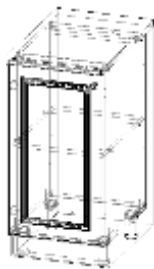

**ШКАФ НАВЕСНОЙ**

**11 900 тг**

met. ШН80Do2ps

Ширина: 600 мм  
Высота: 600 мм  
Глубина: 270 мм  
Кухонный настенный шкаф оборудован полотенцесушителем.

## ШКАФ НАВЕСНОЙ

13 400 тг

мет. ШТ40Do

Ширина: 400 мм  
Высота: 850 мм  
(со столешней)  
Глубина: 460 мм  
Кухонный шкаф-стол  
с рабочей  
поверхностью  
и отделениями для  
хранения предметов  
кухонного обихода.

## ШКАФ - ТУМБА

9 500 тг

мет. ШТ40Dr3RI

Ширина: 400 мм  
Высота: 850 мм  
(со столешней)  
Глубина: 460 мм  
Кухонный шкаф-стол  
с рабочей  
поверхностью  
и тремя ящиками для  
хранения предметов  
кухонного обихода.

## ШКАФ - ТУМБА

12 800 тг

met.ШТ40Dr4RI

Ширина: 400 мм  
Высота: 850 мм  
(со столешней)  
Глубина: 460 мм  
Кухонный шкаф-стол  
с рабочей  
поверхностью для  
приготовления пищи  
и четырьмя ящиками.

ШКАФ - ТУМБА