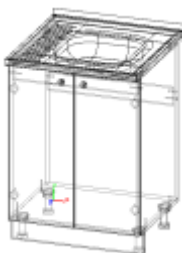

ШКАФ - ТУМБА

6800 тг

min.ШТ40DrRIDo

Ширина: 400 мм
Высота: 850 мм
(со столешней)
Глубина: 460 мм
Кухонный шкаф-стол
с рабочей
поверхностью для
приготовления пищи,
выдвижным ящиком
и отделениями.

ШКАФ - ТУМБА

8200 тг

min.ШТ40Dr4RI

Ширина: 400 мм
Высота: 850 мм
Глубина: 460 мм
Кухонный шкаф-стол
с рабочей
поверхностью для
приготовления пищи,
четырьмя
выдвижными
ящиками.

ШКАФ - ТУМБА

11800 тг

min.ШТ60m-1

Ширина: 600 мм
Высота: 600 мм
(со столешней)
Глубина: 460 мм
Кухонная шкаф-тумба
предназначена
для установки
врезной мойки
шириной до 540 мм.

ШКАФ - ТУМБА

8100 тг

min.ШТ60m

Ширина: 600 мм
Высота: 850 мм
(со столешней)
Глубина: 460 мм
Кухонная шкаф-тумба
оборудована
накладной
нержавеющей
мойкой.

ШКАФ - ТУМБА

10500 тг

min.ШТ80m

Ширина: 800 мм
Высота: 850 мм
(со столешней)
Глубина: 460 мм
Кухонная шкаф-тумба
оборудована
накладной
нержавеющей
мойкой.

ШКАФ - ТУМБА

11600 тг

min.ШТ40Dr3RI-1

Ширина: 400 мм
Высота: 850 мм
Глубина: 460 мм
Кухонный шкаф-стол
с рабочей
поверхностью для
приготовления пищи,
три выдвижными
ящиками.

ШКАФ - ТУМБА

12400 тг

КУХОННАЯ МЕБЕЛЬ - МОДУЛИ