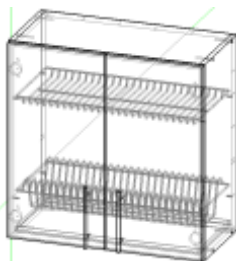

КОМПЛЕКТАЦИЯ	
ФАСАДЫ	■ ЛДСП
СТОЛЕШНИЦЫ	■ Матовые, толщина 27мм
ЗАДНЯЯ ПАНЕЛЬ	■ HDF
ФУРНИТУРА	■ Joker

min.ШН50Dops

Ширина: 500 мм
Высота: 300 мм
Глубина: 270 мм
Кухонный
настенный шкаф
оборудован
посудосушителем.

ШКАФ НАВЕСНОЙ С СУШКОЙ

7200 тг

min.ШН60Do2ps

Ширина: 600 мм
Высота: 300 мм
Глубина: 270 мм
Кухонный
настенный шкаф
оборудован
посудосушителем.

ШКАФ НАВЕСНОЙ С СУШКОЙ

5900 тг

min.ШН80Do2ps

Ширина: 800 мм
Высота: 300 мм
Глубина: 270 мм
Кухонный
настенный шкаф
оборудован
посудосушителем.

ШКАФ НАВЕСНОЙ С СУШКОЙ

6800 тг

min.ШН40Do

Ширина: 400 мм
Высота: 600 мм
Глубина: 270 мм

Кухонный настенный шкаф с отделениями для хранения предметов кухонного и хозяйственного обихода.

ШКАФ НАВЕСНОЙ

3200 тг

min.ШН60Do2

Ширина: 600 мм
Высота: 600 мм
Глубина: 270 мм
Кухонный настенный шкаф с отделениями для хранения предметов кухонного и хозяйственного обихода.

ШКАФ НАВЕСНОЙ

4500 тг

min.ШН80Do2

Ширина: 800 мм
Высота: 600 мм
Глубина: 270 мм
Кухонный настенный шкаф с отделениями для хранения предметов кухонного и хозяйственного обихода.